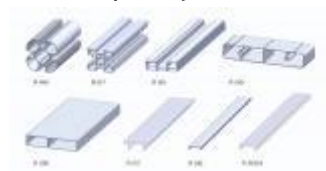

Možnosti provedení:

Seřezání planěk vždy vodorovně!

Zakončení plotovek:

Použité profily:

Barevné provedení: