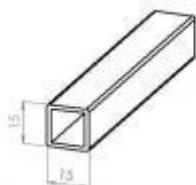

R138 - Plaňka 90x18mm

R138 - Plaňka 90x18mm

BARVY: bílá, hnědá, šedá, imitace dřeva

R135 - Příklad 60 x 18mm

R135 - Příklad 60 x 18mm

BARVY: bílá, hnědá, šedá, černá, imitace dřeva

R137 - Krytka příčnicku 29,5 x 10mm

R137 - Krytka příčnicku 29,5 x 10mm

BARVY: bílá, hnědá, černá, šedá, imitace dřeva

R136 (KP01) - Krytka plaňky 16,6 x 5,2mm
R136 (KP01) - Krytka plaňky 16,6 x 5,2mm

BARVY: bílá, hnědá, šedá, imitace dřeva

R004 (KP02) - Krytka plaňky 91 x 19 x 45mm

BARVY: bílá, hnědá, šedá, černá, imitace dřeva

R105 - Tyčka 15 x 15mm

BARVY: černá, šedá

R156 - Příčnick 40,5 x 30mm

BARVY: černá, šedá

R3604 - Krytka příčnicku 16,6 x 5,2mm
R3604 - Krytka příčnicku 16,6 x 5,2mm