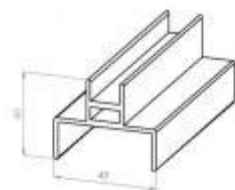

R170 - Boční okenicový profil 49 x 40mm

R170 - Boční okenicový profil 49 x 40mm

BARVY: černá, šedá, hnědá, bílá, imitace dřeva