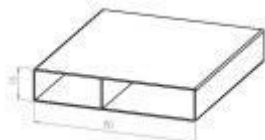

Hliníkové profily pro plaňkové ploty

Zde jsou vyobrazeny profily, které jsou používány při výrobě plaňkových plotových polí a výplní pro brány, vrata a branky.

Nechte si zpracovat nezávaznou cenovou nabídku a vyzkoušejte nás.

R138 - Plaňka 90x18mm

R138 - Plaňka 90x18mm

BARVY: bílá, hnědá, šedá, imitace dřeva

R135 - Příklad 60 x 18mm

R135 - Příklad 60 x 18mm

BARVY: bílá, hnědá, šedá, černá, imitace dřeva

R137 - Krytka příčnicku 29,5 x 10mm

R137 - Krytka příčnicku 29,5 x 10mm

BARVY: bílá, hnědá, černá, šedá, imitace dřeva

R136 (KP01) - Krytka plaňky 16,6 x 5,2mm
R136 (KP01) - Krytka plaňky 16,6 x 5,2mm

BARVY: bílá, hnědá, šedá, imitace dřeva